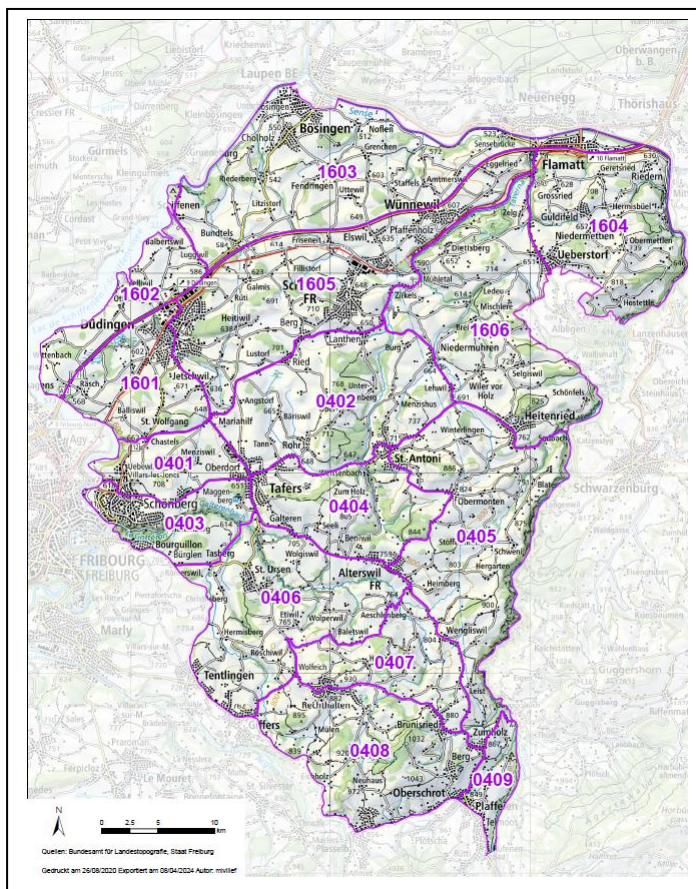

#### Sektion Diana Sense Oberland

Präsident: Christophe Baeriswyl ☎ 079 585 29 68