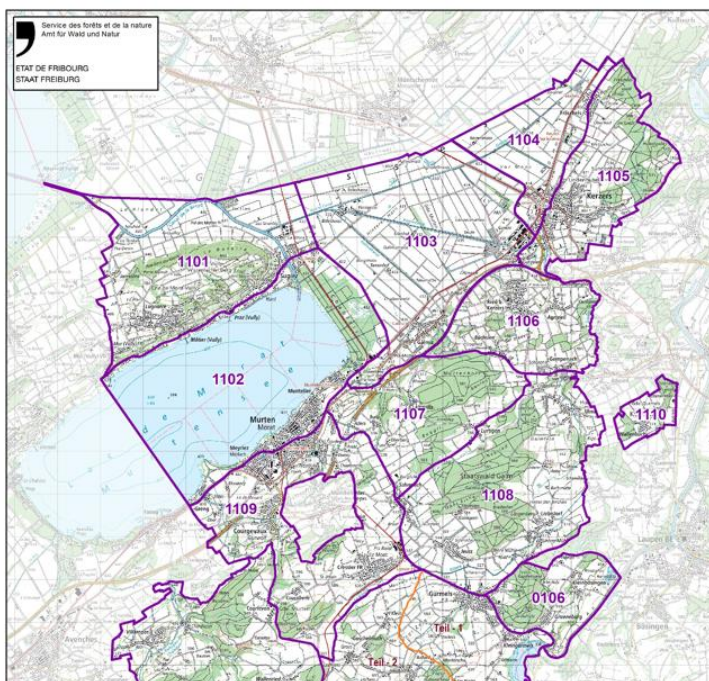

Sektion Diana du Lac

Président : Peter Zimmermann ☎ 079 302 60 91

Secteur	Personne de contact	☎
1101	Lionel Biolley	079 596 90 73
1102/1103	Raphael Sutter	079 238 94 92
0103	Pascal Joye	079 252 17 80
1104	Alfred Köhli	079 450 38 70
0104	Peter Zimmermann	079 302 60 91
1105	Raphael Sutter	079 238 94 92
0105	Paul Philipona	079 301 11 31
	Courmoen, Monterschu, Wannerli	
0105	Georges Henguely	077 523 93 14
	Cordast, Barberèche	
1106	Alfred Köhli	079 450 38 70
0106	Herbert Affentranger	079 388 48 19
1110	Fritz Mumenthaler	079 204 14 06
1109	Johannes Knöpfle	078 668 57 90
1107/1108	Philippe Volery	079 322 12 90